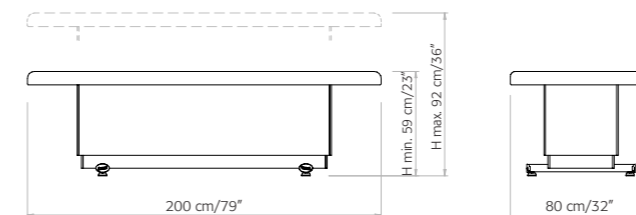

On demand

Accessories available upon request at page 122
Accessori disponibili su richiesta a pagina 122