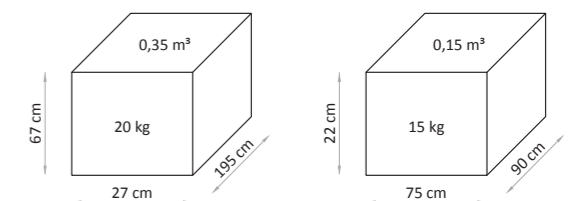

On demand

Accessories available upon request at page 122
Accessori disponibili su richiesta a pagina 122