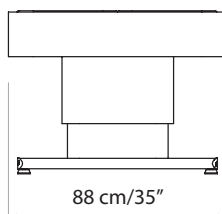

Dimensions / Dimensioni