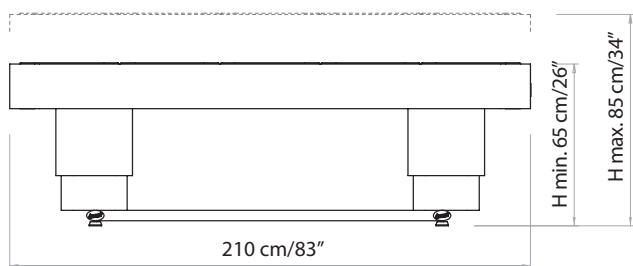

Dimensions / Dimensioni