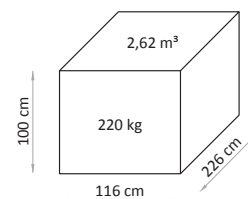

Dimensions / Dimensioni